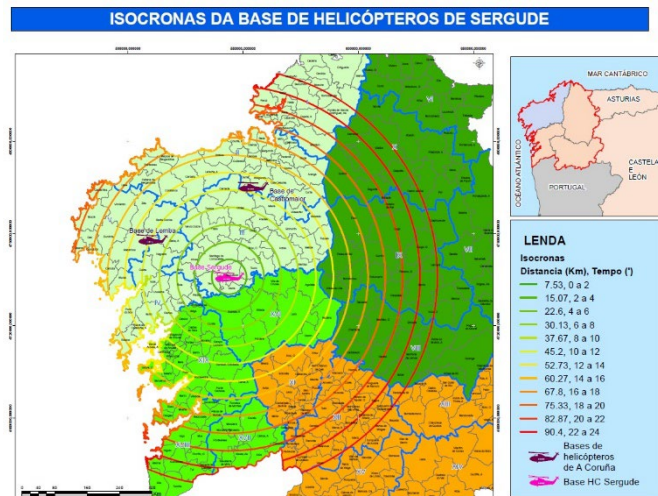

TÍTULO

NOMBRE: Jose Manuel Botana Iglesias

NOMBRE DIRECTORES/AS: Enrique María Valero Gutiérrez del Olmo

CURSO 2021/22

RESUMEN: Se propone la creación de una base helitransportada contra incendios forestales, en la provincia de A Coruña, ayuntamiento de Boqueixón, Parroquia de Sergude, en las instalaciones del CFEA de Sergude, atendiendo a criterios de idoneidad técnica y operativa, siguiendo el modelo andaluz de cedefo.

Se proyecta la creación de una base aérea helitransportada de defensa contra incendios forestales para el operativo del servicio de prevención de incendios forestales de la Xunta de Galicia, aportando un mejor cobertura para zonas de especial vulnerabilidad en la provincia de A Coruña, que han sido previamente caracterizadas mediante el tratamiento de datos estadísticos con sistemas de información geográfica

ESCUELA DE INGENIERÍA FORESTAL DE PONTEVEDRA BASE OPERATIVA HELITRANSPORTADA DE D.C.I.F. DE SERGUDE		Nº DE PLANO: 3	TÍTULO: INSTALACIONES
PROMOTOR: JOSÉ MANUEL BOTANA IGLESIAS	ALUMNO: JOSÉ MANUEL BOTANA IGLESIAS	FIRMA:	
LOCALIZACIÓN: LUGAR DE QUIAN - SERGUDE CONCELLO DE BOQUEIXÓN	FECHA: MAYO 2022	ESCALA: 1:750	PROYECCIÓN: ETRS 89/HUSO 29N