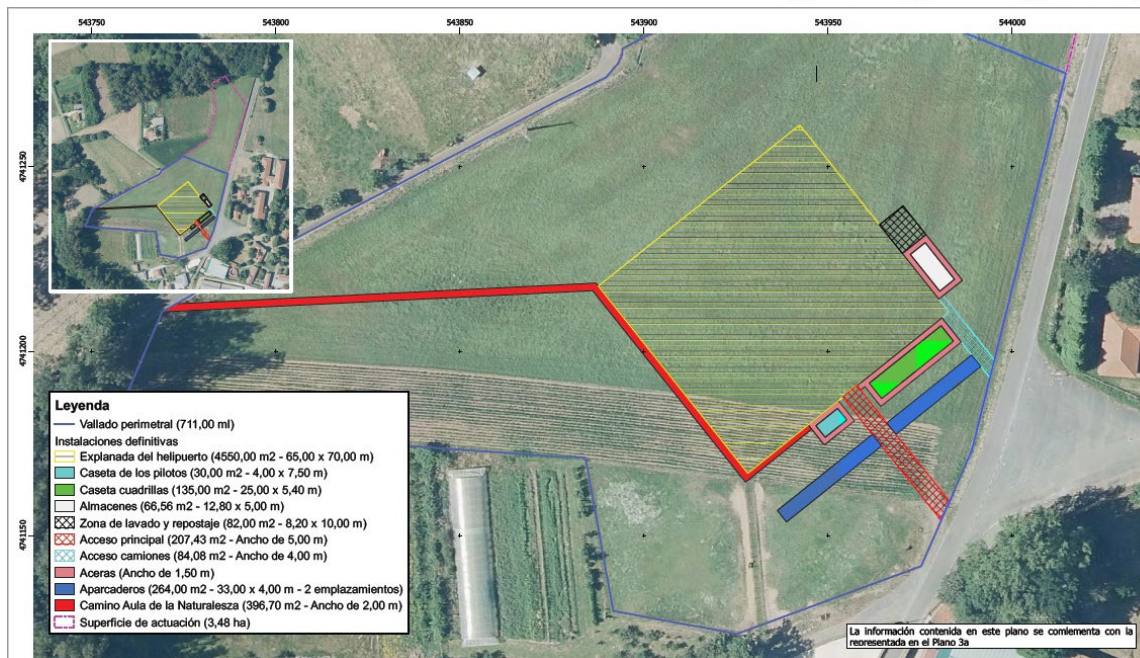

TÍTULO

NOMBRE: Jose Manuel Botana Iglesias

NOMBRE DIRECTORES/AS: Enrique María Valero Gutiérrez del Olmo

CURSO 2021/22

RESUMEN: Se propone la creación de una base helitransportada contra incendios forestales, en la provincia de A Coruña, ayuntamiento de Boqueixón, Parroquia de Sergude, en las instalaciones del CFEA de Sergude, atendiendo a criterios de idoneidad técnica y operativa, siguiendo el modelo andaluz de cedefo.

Se proyecta la creación de una base aérea helitransportada de defensa contra incendios forestales para el operativo del servicio de prevención de incendios forestales de la Xunta de Galicia, aportando un mejor cobertura para zonas de especial vulnerabilidad en la provincia de A Coruña, que han sido previamente caracterizadas mediante el tratamiento de datos estadísticos con sistemas de información geográfica

ESCUELA DE INGENIERÍA FORESTAL DE PONTEVEDRA BASE OPERATIVA HELITRANSPORTADA DE D.C.I.F. DE SERGUDE		Nº DE PLANO: 3	TÍTULO: INSTALACIONES
PROMOTOR: JOSÉ MANUEL BOTANA IGLESIAS	ALUMNO: JOSÉ MANUEL BOTANA IGLESIAS	FIRMA:	
LOCALIZACIÓN: LUGAR DE QUIAN - SERGUDE CONCELLO DE BOQUEIXÓN	FECHA: MAYO 2022	ESCALA: 1:750	PROYECCIÓN: ETRS 89/HUSO 29N